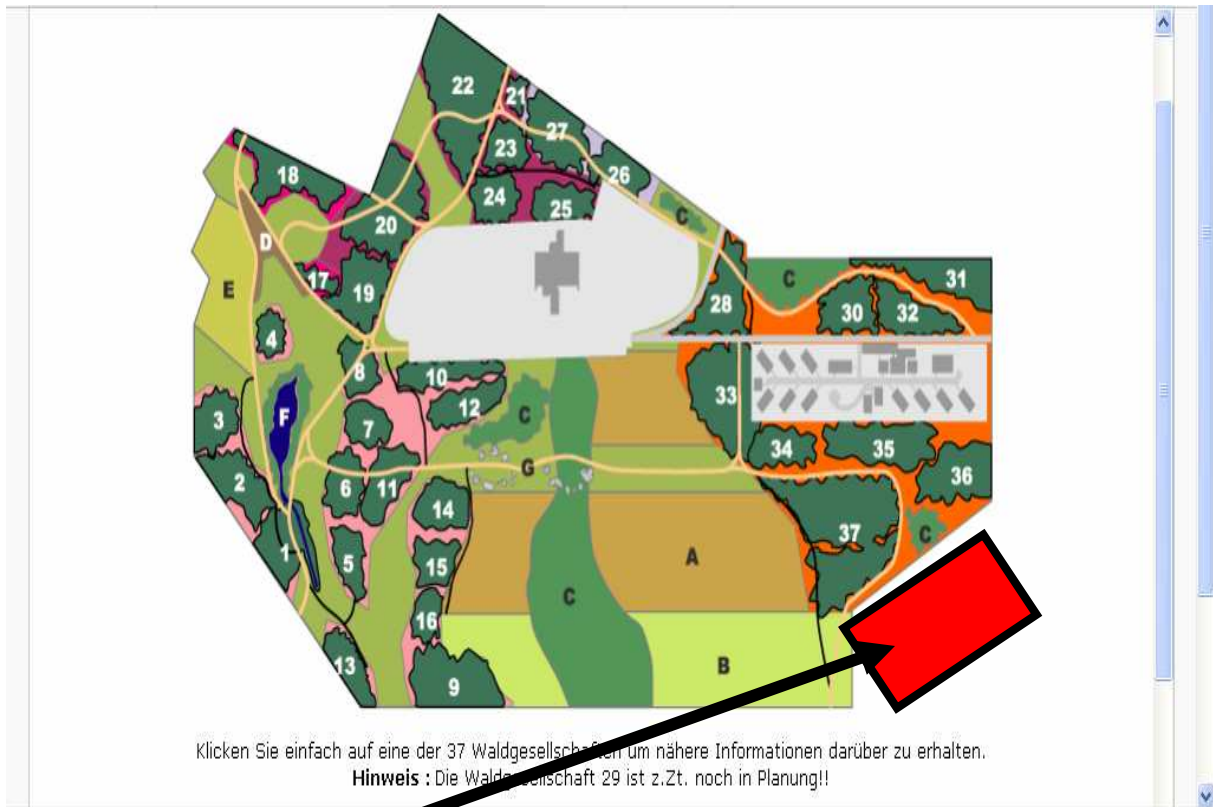

Fehlow-Gutachen 2000

Untersuchungsgebiet am Arboretum

Rotes Rechteck: Lage des Untersuchungsgebietes vom Fehlow-Gutachen